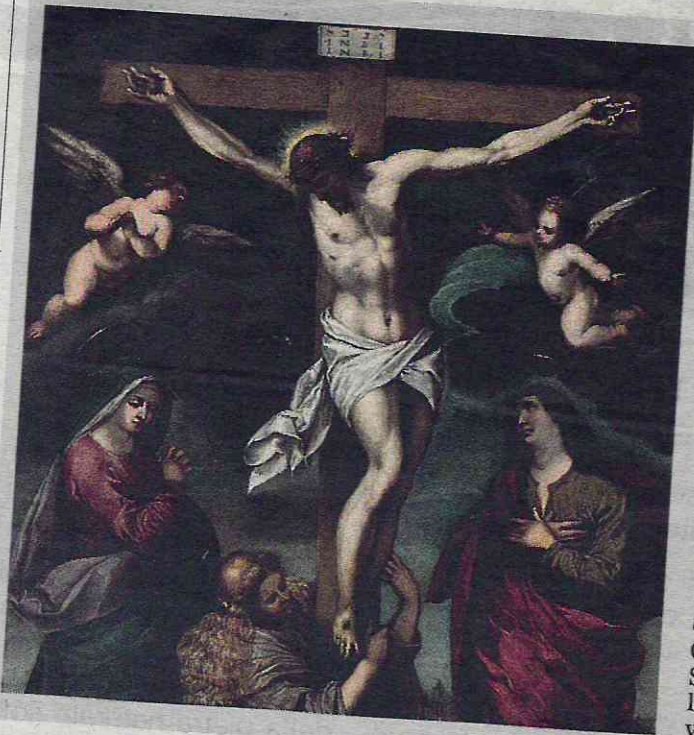

ecmi-  
ttersi  
oto.  
cati-  
rga-  
bre  
erà i  
ina-  
nci-  
(18  
a e  
il  
to  
e  
di  
i-  
ti  
b-  
i

La giuria

## Palma il Giovane La Crocefissione viene esposta solo per una sera

Una *Crocefissione* di Palma il Giovane, il grande artista cinquecentesco veneziano con origini serinesi, sarà esposta solo venerdì a Serina, alle 20.45, nella chiesa parrocchiale e presentata al pubblico da Roberto Belotti, cultore di storia locale. L'opera, un olio su rame (45,5x34 centimetri le dimensioni), è stata di recente acquisita dalla cooperativa Contatto&La Bonne Semence come segno di legame con il paese e la valle.